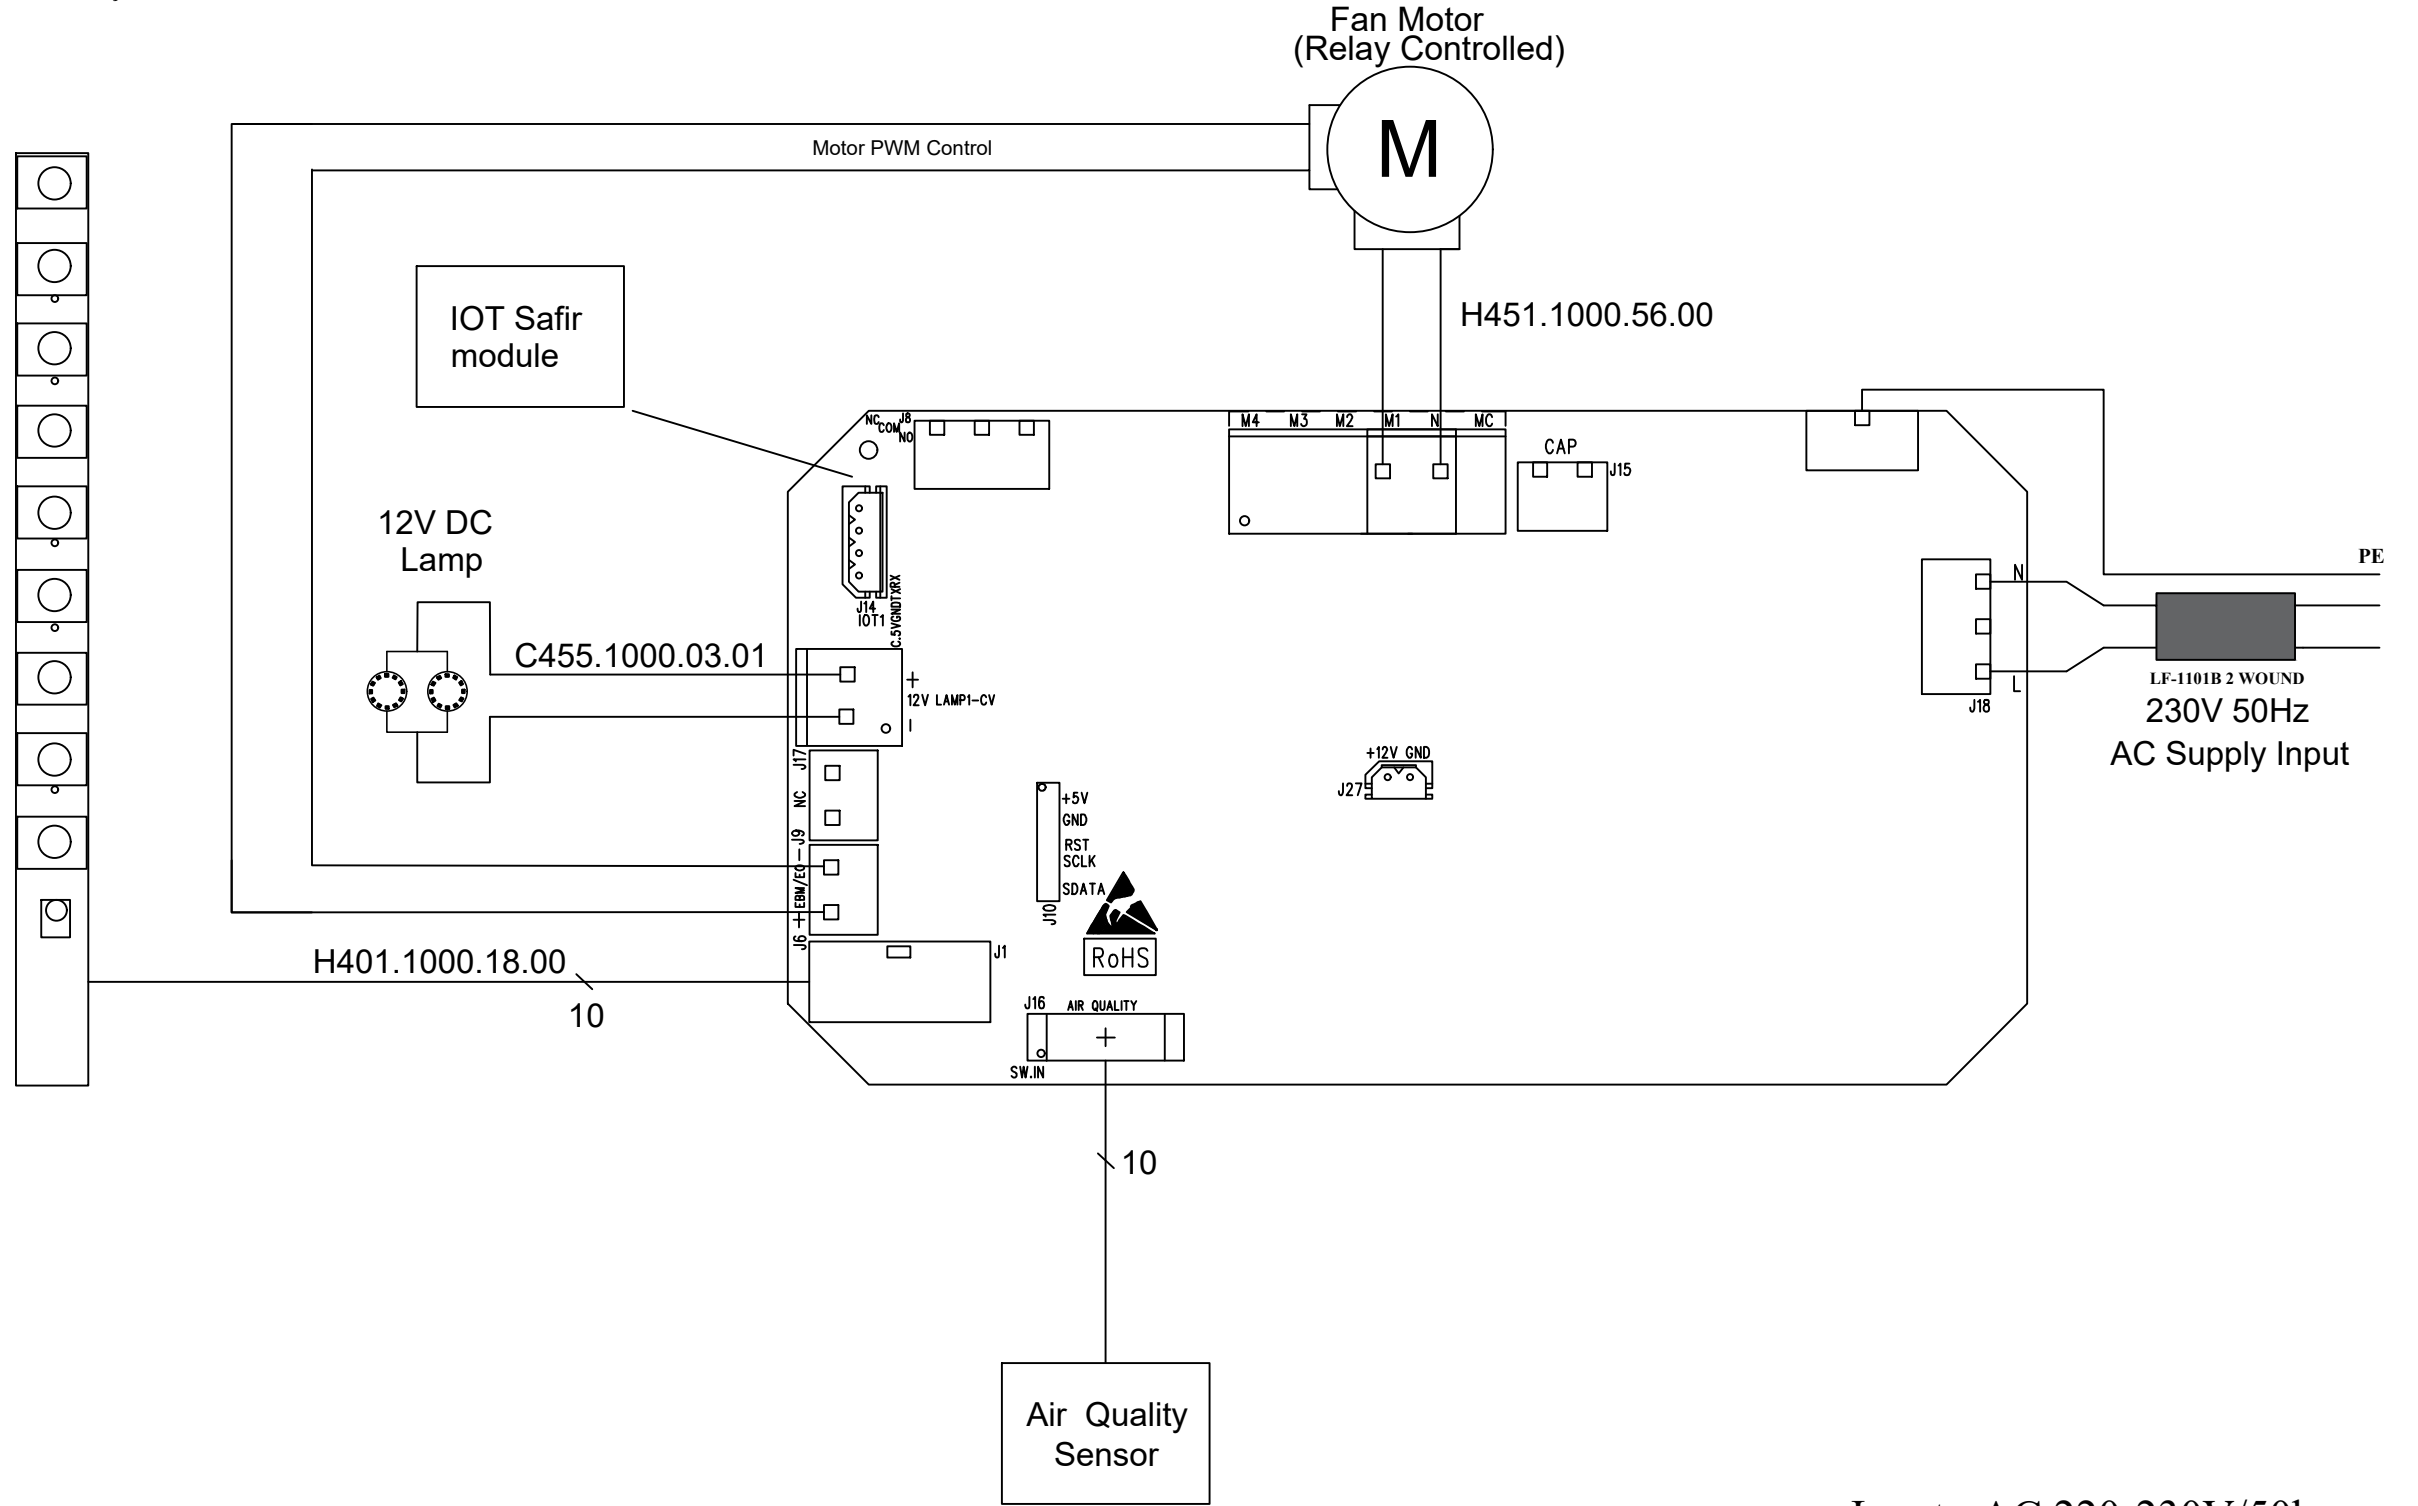

RESİM ÜZERİNDEN ÖLÇÜ ALMAYINIZ / DO NOT MEASURE ON DRAWING

Input : AC 220-230V/50hz

ÖLÇEK	SILVERLINE	İSİM	TARİH
1/1		ÇİZEN A.YILMAZ	04.03.2021
		ONAY A.ERKOÇ	04.03.2021

3422.6.480.06- C457.1002.26.00 - C456.4171.01.00