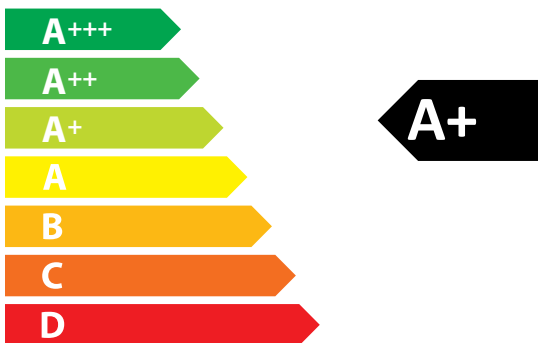

# ENERG

енергия · ενέργεια

SILVERLINE

BO6140W02

**57** L

**0.84** kWh/cycle\*

**0.64** kWh/cycle\*

\* цикъл · cyklus · portion · zykus · πρόγραμμα · ciclo · tsükkel · ohjelma · ciklus  
ciklas · cikls · čiklu · cyclus · cykl · ciclu · program · cykel