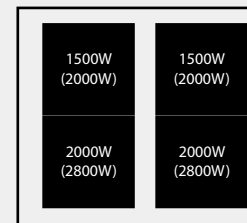

## 77cm Induktionshäll med inbyggd fläkt

Modell  
IM7003 INT

Beskrivning  
77cm Induktionshäll med inbyggd fläkt

Värmeeffektivitet

Eco-vänlig

### Specifikationer

Element: 4 x induktionsvärmeelement med bryggmöjlighet  
Kontroller: 9-stegs slide-reglage  
Effektbehov: 7,4 kW

#### Installation:

Dimensioner: 770 x 520 x 250mm  
Hålmått: 750 x 490mm

#### Kokzonseffekt/diameter:

Front Left: 2000W (2800W) /190x190mm  
Rear Left: 1500W (2000W) /190x190mm  
Front Right: 2000W (2800W) /190x190mm  
Rear Right: 1500W (2000W) /190x190mm