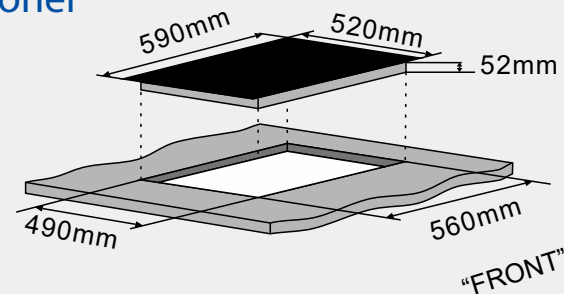

Specifikationer

Modell:	PEK1000
Element:	4 x Hi-Light värmeelement
Kontroll:	9 9 stegs slide kontroll
Strömförsörjning:	6.0 kW
Kartongmått:	110H x 638W x 585Dmm
	52H x 590W x 520Dmm
Hålmått:	560W x 490Dmm