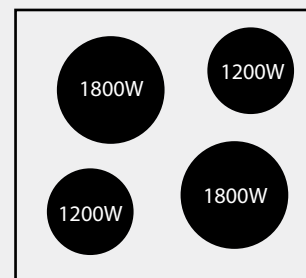

**Automatisk säkerhetsavstängning:** Stänger automatiskt av eventuella kokzoner om du har glömt att stänga av dem eller om det inte sker någon förändring i driften efter en viss period.

**Restvärmeindikatorer:** Visar om spishällen fortfarande är varm, vilket förhindrar olyckor.

### Kokzonseffekt/Diameter:

Front vänster: 1200W / 165mm  
Bak vänster: 1800W / 200mm  
Front höger: 1800W / 200mm  
Bak höger: 1200W / 165mm