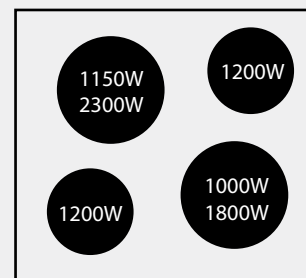

Automatisk säkerhetsavstängning: Stänger automatiskt av eventuella kokzoner om du har glömt att stänga av dem eller om det inte sker någon förändring i driften efter en viss period.

Restvärmeindikatorer: Visar om spishällen fortfarande är varm, vilket förhindrar olyckor.

Överflödesskydd: Förhindrar att vätska rinner över på spishällens yta.

Specifikationer

Modell:	PEK1001
Element:	4 x Hi-Light värmeelement
Kontroll:	9 stegs slide kontroll
Strömförsörjning:	6.5 kW
Kartongmått:	110H x 638W x 585Dmm
	52H x 590W x 520Dmm
Hålmått:	560W x 490Dmm

Kokzonseffekt/Diameter:

Front vänster: 1200W / 165mm
Bak vänster: 1150W/2300W / 230mm
Front höger: 1000/1800W / 200mm
Bak höger: 1200W / 165mm