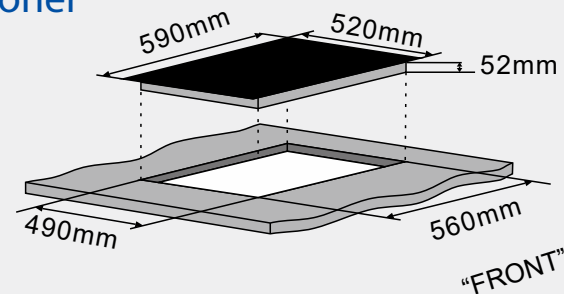

Överflödesskydd: Förhindrar att vätska rinner över på spishällens yta.

Specifikationer

Modell:	PEK1001
Element:	4 x Hi-Light värmeelement
Kontroll:	9 stegs slide kontroll
Strömförsörjning:	6.5 kW
Kartongmått:	110H x 638W x 585Dmm
	52H x 590W x 520Dmm
Hålmått:	560W x 490Dmm

Kokzonseffekt/Diameter:

Front vänster: 1200W / 165mm
Bak vänster: 1150W/2300W / 230mm
Front höger: 1000/1800W / 200mm
Bak höger: 1200W / 165mm