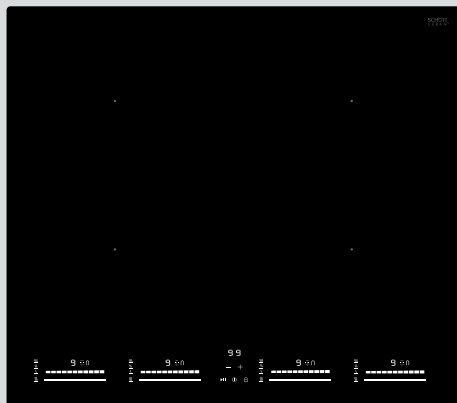

J16031F

60 cm INDUKTIONSHÄLL

TILLVERKARE:
Merzifon OSB AMASYA, Silverline
IMPORT:
Jilmas Group Nordic ApS Eli Christensens Vej 90, 7430 Ikast Denmark
Telefon: +46 730805400
E-mail: info@silverlinevitvaror.se
Internet: www.silverlinevitvaror.se

PALEO

Modell

J16031F

Beskrivning

60cm

Slide-kontroll, vit bakgrundsbelysning, flexizon, induktion

Tillverkad i Europa

Designad och tillverkad i Europa

SCHOTT
CERAN®
GERMANY

Eco-vänlig

Värmeeffektiv

Funktioner

Förklaring

4 induktionsvärmeelement

Snabbare värmeterider (jämfört med Hi-Lights-element), med en jämn värmefördelning. 4 bryggbara kokzoner.

Boost

Gör att du kan laga mat tre gånger snabbare än vanligt.

Kokkärlsidentifiering

Känner igen kokkärls dimension och bestämmer storleken på kokzonen i enlighet därmed.

Timer

99 minuters multifunktionell timer som låter dig ställa in tiden individuellt för varje kokzon.

Barnlås

Förhindrar obehöriga att aktivera matlagningssytan genom att bara trycka på en knapp.

Automatisk säkerhetsavstängning

Stänger automatiskt av kokzonerna om du har glömt att stänga av dem eller om det inte sker någon förändring i driften efter en viss period.

Restvärmelampor

Visar att ytan på spishällen fortfarande är varm, vilket förhindrar olyckor.

Översvämningsskydd

Förhindrar att vätska rinner över på spishällens yta.

9 stegs temperaturkontroll

Med 9 olika inställningar kan du välja den perfekta tillagningstemperaturen för alla typer av mat för att ge bäst tillagningsresultat.