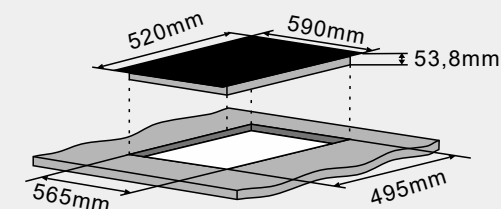

Restvärmelampor

Visar att ytan på spishällen fortfarande är varm, vilket förhindrar olyckor.

Översvämningsskydd

Förhindrar att vätska rinner över på spishällens yta.

9 stegs temperaturkontroll

Med 9 olika inställningar kan du välja den perfekta tillagningstemperaturen för alla typer av mat för att ge bäst tillagningsresultat.

## Specifikationer

Mått:

53,8H x 590W x 520Dmm

Modell:

J16031F

Hålmått:

565W x 495Dmm

Element: