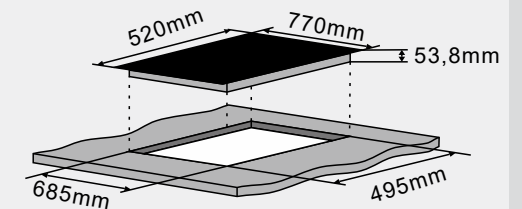

## Specifikationer

Mått:	53,8H x 770W x 520D mm
Modell:	J18031F
Hålmått:	685W x 495D mm
Element:	4 x bryggbara induktionsvärmeelement
Kontroller:	9 stegs slide kontroll
Effekt:	7.2 kW
Facettslipade kanter:	Front- 20mm, Höger & vänster sida - 5mm

### Diametrar kokzoner:

Vänster front	190mm
Vänster bakre	190mm
Höger front	190mm
Höger bakre:	190mm
Fri zon:	190 * 385mm