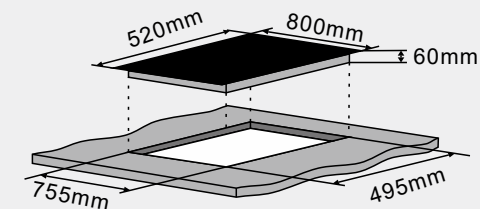

## Specifikationer

Dimensioner:	60H x 800W x 520D mm
Modell:	JI 8032 F
Hålmått:	755W x 495D mm
Kokzoner:	4 x induction heating elements
Kontroller:	9 stage slider control
Strömförsörjning:	7.4 kW

	Kokzoner effekt:	Kokzoner diameter:
Främre vänster zon:	2000 / 2800 W	190 mm
Bakre vänster zon:	1500 / 2000 W	190 mm
Mittzon:	2300 / 3000 W	280 mm
Främre höger zon:	1200 / 1500 W	160 mm