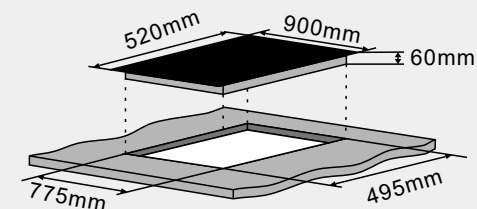

Restvärmelampor

Visar att ytan på spishällen fortfarande är varm, vilket förhindrar olyckor.

Översvämningsskydd

Förhindrar att vätska rinner över på spishällens yta.

9 stegs temperaturkontroll

Med 9 olika inställningar kan du välja den perfekta tillagnings-temperaturen för alla typer av mat för att ge bäst tillagningsresultat.

## Specifikationer

Dimensioner:

60H x 900W x 520Dmm

Hålmått:

775W x 495Dmm

Element:

4 x bryggbara induktionsvärmeelement

Kontroller: