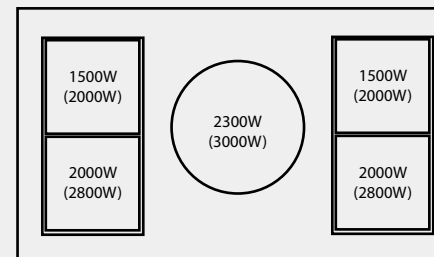

## Specifikationer

Dimensioner:

60H x 900W x 520Dmm

Hålmått:

775W x 495Dmm

Element:

4 x bryggbara induktionsvärmeelement

Kontroller:

### Effekt kokzoner:

Front vänster: 2000W (2800W) / 190mm

Bak vänster: 1500W (2000W) / 190mm

Front höger: 2000W (2800W) / 190mm

Bak höger: 1500W (2000W) / 190mm

Mitten: 2300W (3000W) / 280mm