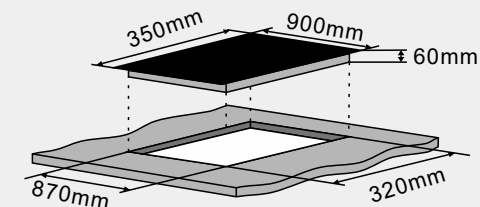

Överflödesskydd

Förhindrar att vätskeform rinner över på spishällens yta.

9 stegs temperaturkontroll

Med 9 olika inställningar kan du välja den perfekta tillagningstemperaturen för alla typer av mat för att ge det perfekta tillagningsresultatet.

Specifikationer

Dimensioner: 60H x 900W x 350Dmm

Modell: JI 9022 F

Hålmått: 870W x 320Dmm

Kokzoner: 4 st induktionsvärmeelement med bryggmöjlighet

Kontroller: 9 stegs slide kontroll

Strömförsörjning: 7.4 kW