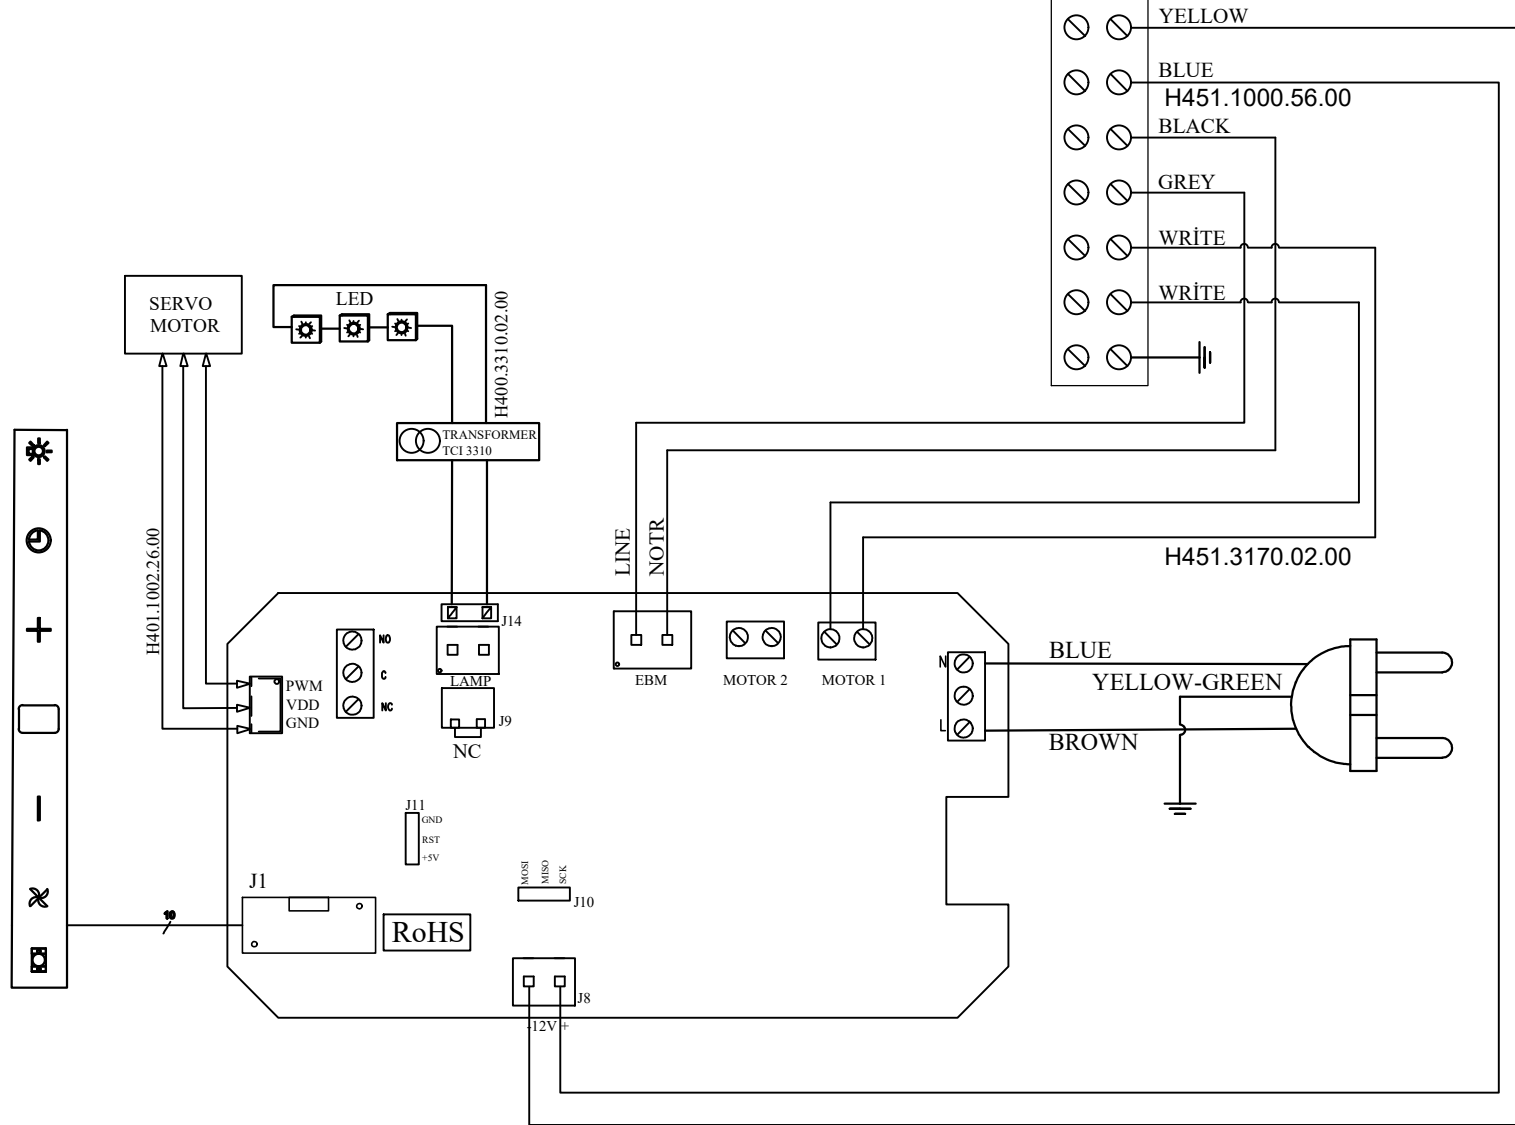

RESİM ÜZERİNDEN ÖLÇÜ ALMAYINIZ / DO NOT MEASURE ON DRAWING

ÖLÇEK
1/1
[Symbol]

SILVERLINE

	İSİM	TARİH
ÇİZEN	E.GENEZ	15.01.2021
ONAY	A.ERKOÇ	15.01.2021

1176.6.480.09 - C457.1002.18.00 - C456.1003.07.00