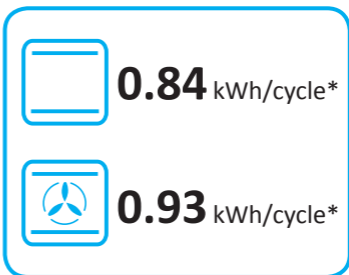

ENERG

енергия · ενέργεια

SILVERLINE

RS6235C01

* цикъл · cyklus · portion · zklus · πρόγραμμα · ciclo · tsükkel · ohjelma · ciklus
ciklas · cikls · čiklu · cyclus · cykl · ciclu · program · cykel

65/2014

P11195R02