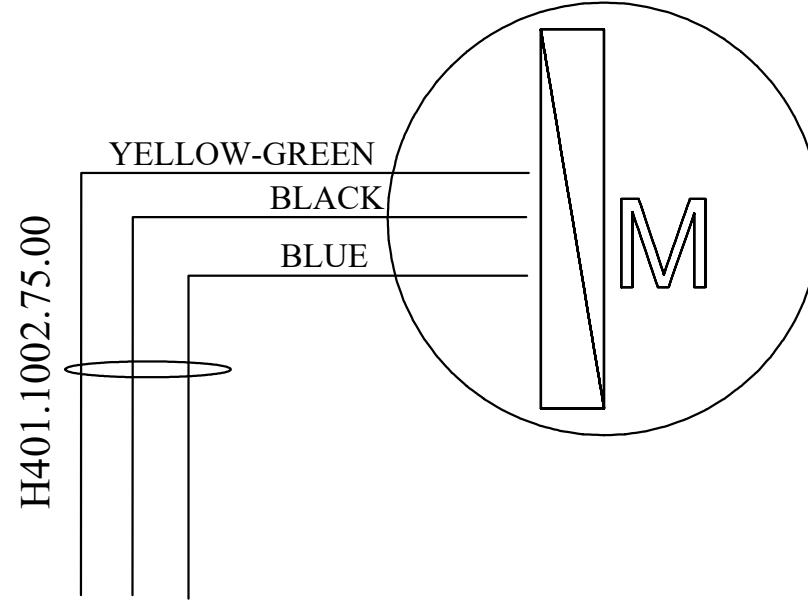

RESİM ÜZERİNDEN ÖLÇÜ ALMAYINIZ / DO NOT MEASURE ON DRAWING

Input : AC 220-240/50hz

SILVERLINE

ÖLÇEK	İSİM	TARİH
1/1	E.GENEZ	29.10.2020
ÇİZEN	A.ERKOÇ	29.10.2020
ONAY		

1230.6.480.01