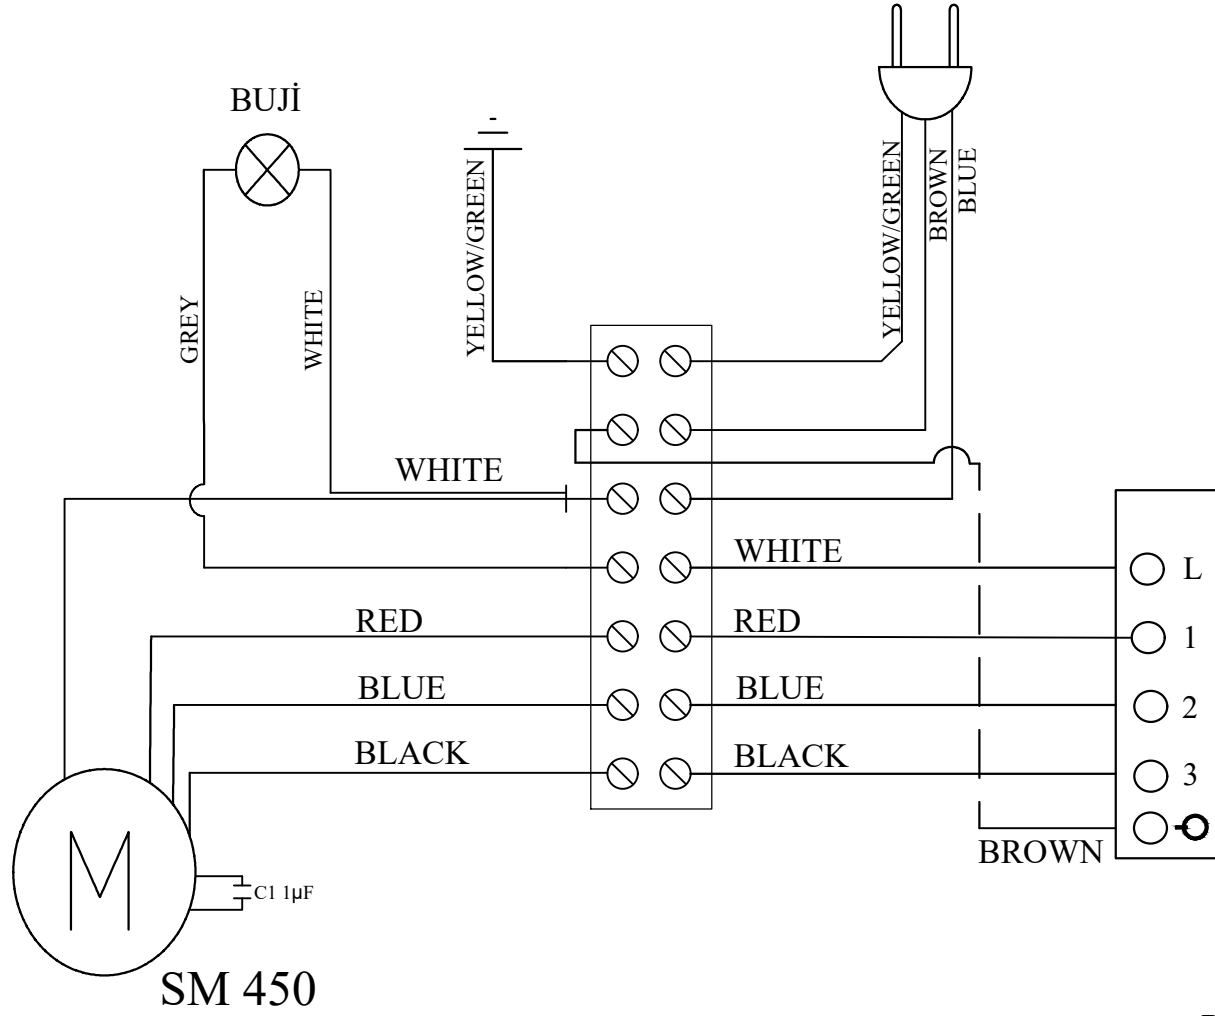

RESİM ÜZERİNDEN ÖLÇÜ ALMAYINIZ / DO NOT MEASURE ON DRAWING

Input : AC 220-230V/50hz

SILVERLINE

ÖLÇEK	İSİM	TARİH
1/1	ÇİZEN A.YILMAZ	19.04.2021
	ONAY A.ERKOÇ	19.04.2021

2153.6.480.01