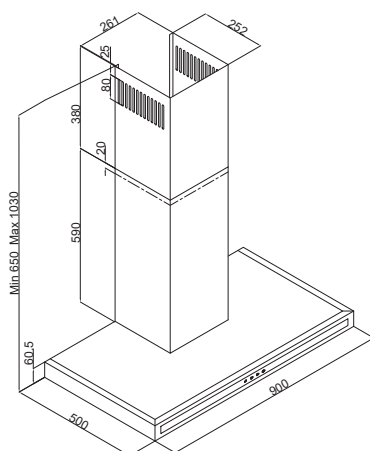

## DROP CONTROL

Controllo touch Touch control

90cm  
 Inox Inox  
 LED Alogeno 2x3 W Halogen LED 2x3 W  
 Capacità del flusso dell'aria 710 m³/h BOOST Airflow Capacity 710 m³/h  
 Capacità del flusso dell'aria 593 m³/h Max Airflow Capacity 593 m³/h  
 Livello massimo di rumore 69 db (A) BOOST Max noise level 69 db (A)  
 Livello massimo di rumore 65 db (A) Max noise level 65 db (A)  
 Livello minimo di rumore 51 db(A) Minimum noise level 51 db (A)  
 Assorbimento totale 281 W Total absorption 281 W  
 Uscita rettangolare 150 mm Rectangle outlet 150 mm

### MODEL

Codice Code	Dimensioni Size	Colore Color	Prezzo Price
3173.9.733.03	90cm	inox+vetro nero inox+black glass	499,00 €

Codice Code	Accessori Accessories	Prezzo Price
YT971.1000.66	filtro carbone charcoal filter	21,00 €