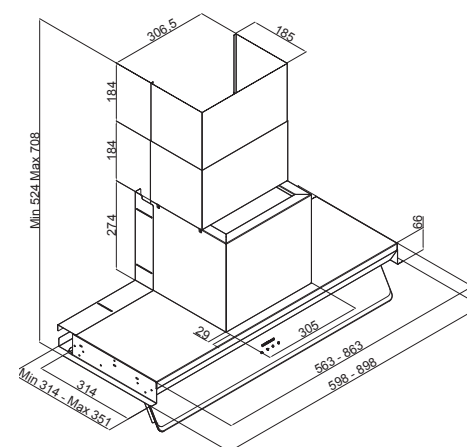

3129 INSIDE 4

INCASSO BUILT-IN

DROP CONTROL

Colori Colours

Controllo touch Touch control
Indicatore di pulizia Cleaning indicator
Anticondensa Drop control

60 - 90cm
Inox Nero Inox Black
Striscia LED 8 W LED Bar 8 W (60cm)
Striscia LED 10 W LED Bar 10 W (90cm)
Capacità del flusso dell'aria 635 m³/h Airflow Capacity 635 m³/h
Controlli touch posti sulla veletta in vetro Touch controls on the glass visor
Livello massimo di rumore 64 db (A) Max noise level 64 db (A)
Livello minimo di rumore 46 db (A) Minimum noise level 46 db (A)
Uscita rettangolare 150 mm Rectangle outlet 150 mm
Assorbimento totale 218 W Total absorption 218 W (60cm)
Assorbimento totale 220 W Total absorption 220 W (90cm)

MODEL

Codice Code	Dimensioni Size	Colore Color	Prezzo Price
3129.6.733.17	60cm	inox inox	688,00 €
3129.9.733.17	90cm	inox inox	730,00 €
3129.6.733.16	60cm	nero black	678,00 €
3129.9.733.16	90cm	nero black	700,00 €

Codice Code	Accessori Accessories	Prezzo Price
YT971.1000.66	filtro carbone charcoal filter	21,00 €