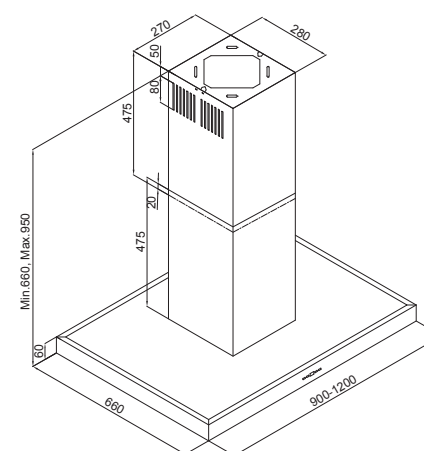

## DROP CONTROL

Pannello di controllo digitale Digital control  
 Indicatore di pulizia Cleaning indicator

90cm  
 Inox Inox  
 LED Alogeno 2x3 W Halogen LED 2x3 W  
 Capacità del flusso dell'aria 636 m³/h Airflow Capacity 636 m³/h  
 Livello massimo di rumore 68 db (A) Max noise level 68 db (A)  
 Livello minimo di rumore 43 db (A) Minimum noise level 43 db (A)  
 Uscita rettangolare 150 mm Rectangle outlet 150 mm  
 Assorbimento totale 216 W Total absorption 216 W

### MODEL

Codice Code	Dimensioni Size	Colore Color	Prezzo Price
4110.9.733.02	90cm	inox inox	690,00 €

Codice Code	Accessori Accessories	Prezzo Price
YT971.1000.05	filtro carbone charcoal filter	12,00 €

■ NOTE NOTES