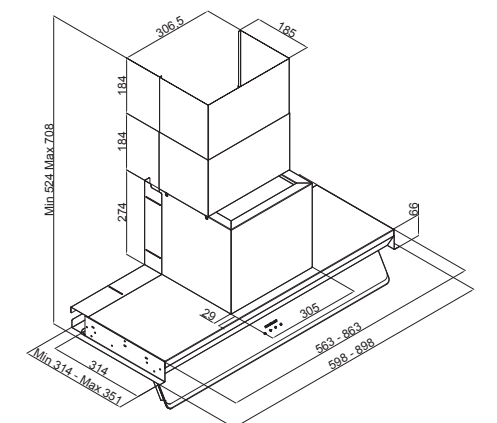

Uscita rettangolare 150 mm Rectangle outlet 150 mm

Assorbimento totale 218 W Total absorption 218 W (60cm)

Assorbimento totale 220 W Total absorption 220 W (90cm)

### MODEL

Codice Code	Dimensioni Size	Colore Color	Prezzo Price
3129.6.733.06	60cm	inox inox	540,00 €
3129.9.733.06	90cm	inox inox	588,00 €
3129.2.733.04	120cm	inox inox	670,00 €

Codice Code	Accessori Accessories	Prezzo Price
YT971.1000.66	filtro carbone charcoal filter	21,00 €