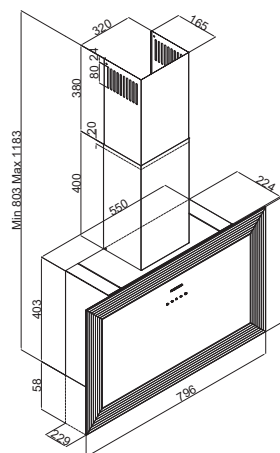

### MODEL

Codice Code	Dimensioni Size	Colore Color	Prezzo Price
3129.6.733.06	60cm	inox inox	540,00 €
3129.9.733.06	90cm	inox inox	588,00 €
3129.2.733.04	120cm	inox inox	670,00 €

Codice Code	Accessori Accessories	Prezzo Price
YT971.1000.66	filtro carbone charcoal filter	21,00 €

### MODEL

Codice Code	Dimensioni Size	Colore Color	Prezzo Price
3364.8.733.01	80cm	nero con cornice dark inox black with dark inox frame	1.260,00 €