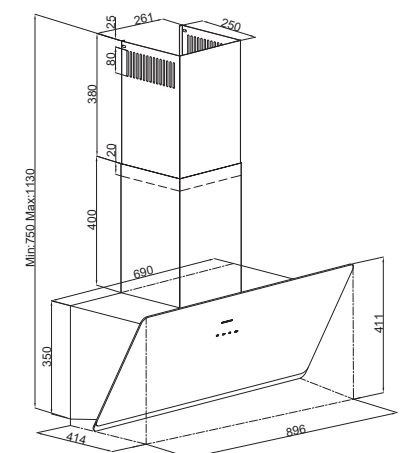

### MODEL

Codice Code	Dimensioni Size	Colore Color	Prezzo Price
3364.8.733.01	80cm	nero con cornice dark inox black with dark inox frame	1.260,00 €

## DROP CONTROL

Controllo touch Touch control

90cm  
 Nero Black  
 LED Alogeno 2x3 W Halogen LED 2x3 W  
 Capacità del flusso dell'aria 627 m³/h Max Airflow Capacity 627 m3/h  
 Livello massimo di rumore 61 db (A) Max noise level 61 db (A)  
 Livello minimo di rumore 42 db(A) Minimum noise level 42 db (A)  
 Assorbimento totale 216 W Total absorption 216 W  
 Uscita rettangolare 150 mm Rectangle outlet 150 mm

### MODEL

Codice Code	Dimensioni Size	Colore Color	Prezzo Price
3457.9.733.03	90cm	nero black	458,00 €
Codice Code	Accessori Accessories	Prezzo Price	
YT971.1000.66	filtro carbone charcoal filter	21,00 €	