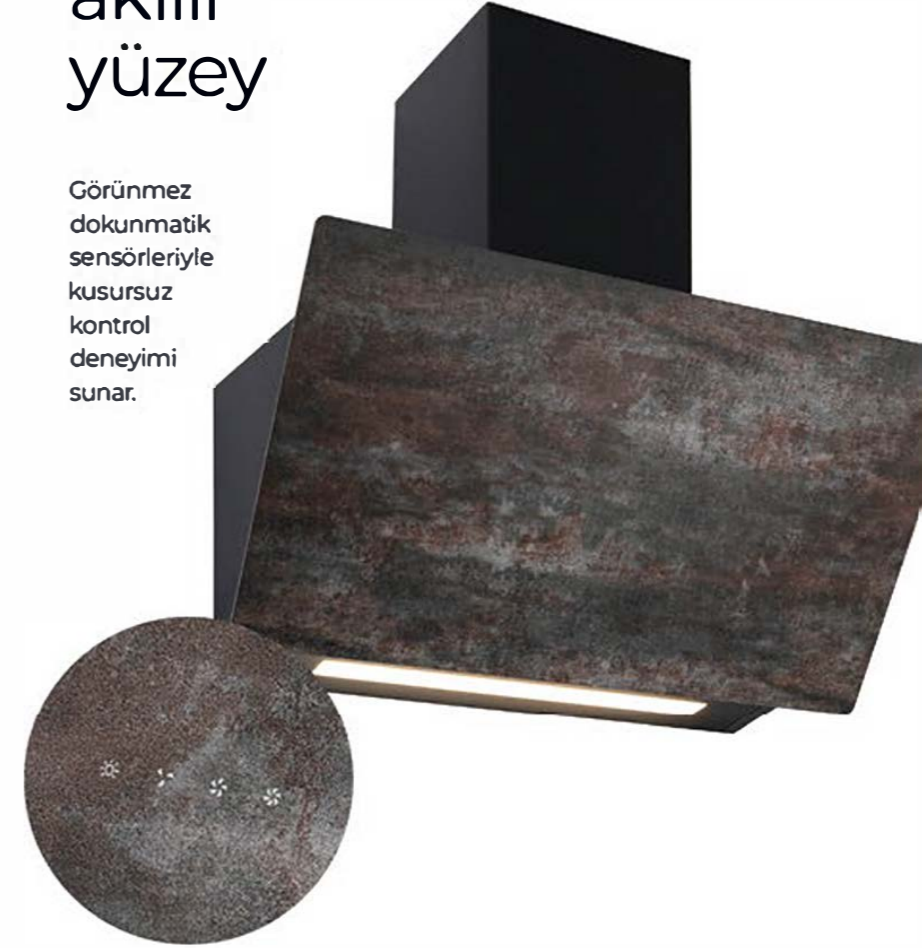

STRONG

SILVERLINE

MUTFAKLARDA FARK YARATAN DOKUNUŞ

STRONG **SERAMİK YÜZEYLİ** DAVLUMBAZ

Hijyenik
Yüzey

Kolay
Temizlik

Çizilmeye Karşı
Yüksek Dayanıklılık

Isıya Karşı
Yüksek Dayanıklılık

Kimyasallara Karşı
Yüksek Dayanıklılık

HİJYENİK YÜZEY

Gözeneksiz hijyenik yüzey teknolojisiyle donatılan Silverline Strong Davlumbazlar, ürün yüzeylerinde virüs ve bakteri oluşumunu önler.

KOLAY TEMİZLİK

Sıfır emilim sağlayan gözeneksiz yapısı ve kolayca silinebilen yüzeyiyle maksimum temizlik deneyimi sunar.

Dokunmatik akıllı yüzey

Görünmez dokunmatik sensörleriyle kusursuz kontrol deneyimi sunar.

Üstün performans