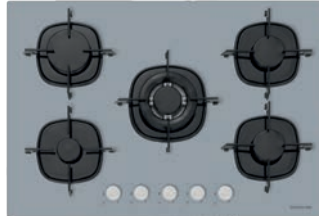

CS5365

Ocak Özellikleri
Ankastre
75cm

Kullanım
Siyah Emaye Izgara
4 Gazlı, 1 WOK Yanıcı
Otomatik Atesleme
Önden Düğme Kontrolü
Doğal gaz ve LPG Uyumlu

Güvenlik
Gaz Kesme Emniyeti

Diğer Özellikler
Ürün Ölçüleri (GxDxY): 750x520x55mm
Gireceği Yer Ölçüleri (GxDxY): 560x490mm
1 x WOK Göz: 3800 W
1 x Büyük Göz: 2900 W
2 x Orta Göz: 2x1750 W
1 x Küçük Göz: 1000 W
Toplam Güç: 11200 W

Model	Ebat	Renk	Peşin
CS5365B01	75cm	Siyah	12.000,00 ₺
CS5365W01	75cm	Beyaz	12.000,00 ₺
CS5365S01	75cm	Gri	12.000,00 ₺