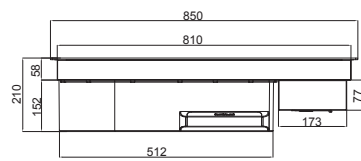

FLOW-IN PRO