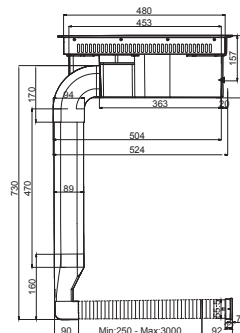

TEKNİK ÇİZİMLER DAVLUMBAZ ASPIRATÖR

FLOW-IN PRO X VTC