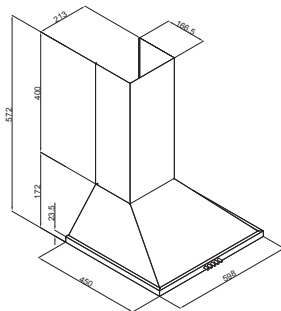

FLOW-IN

ARMONIA

LINK FLAT

MISTO

BOLD

SOHO

OSLO

FLAM

CONIC

INSIDE PRO

ASTEC

ASTEC BASIC

CRYSTAL-LINE

CRYSTAL

VENEZIA ISOLA

INFINITY ISOLA

LIGHTLINE

PURE PLUS

NIGHT