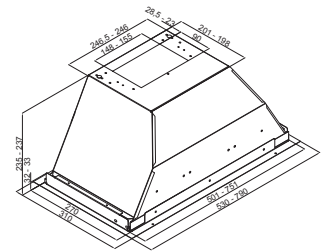

FLOW-IN

ARMONIA

LINK FLAT

MISTO

BOLD

SOHO

OSLO

FLAM

CONIC

INSIDE PRO

ASTEC

ASTEC BASIC

CRYSTAL-LINE

CRYSTAL

VENEZIA ISOLA

INFINITY ISOLA

LIGHTLINE

PURE PLUS

NIGHT