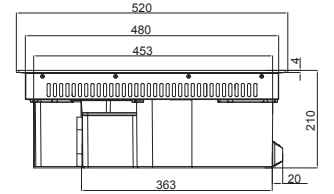

FLOW-IN PRO