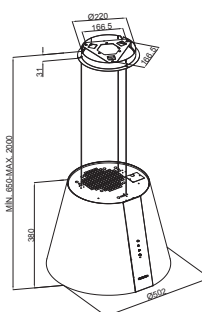

FLOW-IN

ARMONIA

LINK FLAT

MISTO

BOLD

SOHO

OSLO

FLAM

CONIC

INSIDE PRO

ASTEC

ASTEC BASIC

CRYSTAL-LINE

CRYSTAL

VENEZIA ISOLA

INFINITY ISOLA

LIGHTLINE

PURE PLUS

NIGHT