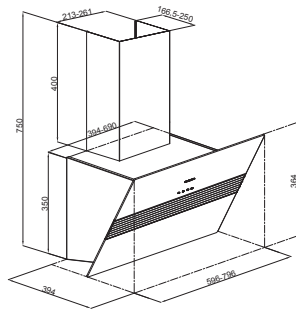

FLOW-IN

ARMONIA

LINK FLAT

MISTO

BOLD

SOHO

OSLO

FLAM

CONIC

INSIDE PRO

ASTEC

ASTEC BASIC

CRYSTAL-LINE

CRYSTAL

VENEZIA ISOLA

INFINITY ISOLA

LIGHTLINE

PURE PLUS

NIGHT