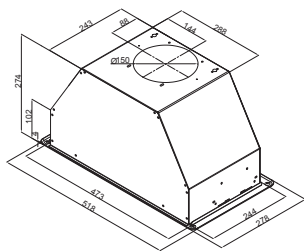

ASTEC BASIC