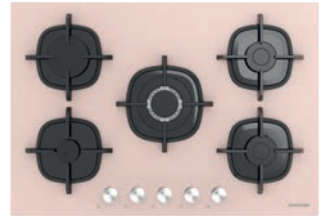

CS5426

MyFlame

Ocak Özellikleri
Ankastre
75cm

Kullanım
Döküm Izgara
4 Gazlı, 1 WOK Yanıcı
Otomatik Atesleme
MY FLAME - Önden Kademeli Kontrol
Doğal gaz ve LPG Uyumlu

Güvenlik
Gaz Kesme Emniyeti

Diğer Özellikler
Ürün Ölçüleri (GxDxY): 750x520x55mm
Gireceği Yer Ölçüleri (GxDxY): 560x490mm
1 x WOK Göz: 3800 W
1 x Büyük Göz: 2900 W
2 x Orta Göz: 2x1750 W
1 x Küçük Göz: 1000 W
Toplam Güç: 11200 W

Model	Ebat	Renk	Peşin
CS5426B01	75cm	Siyah	12.850,00 ₺
CS5426W01	75cm	Beyaz	12.850,00 ₺
CS5426S01	75cm	Gri	12.850,00 ₺
CS5426M01	75cm	Vizon	12.850,00 ₺