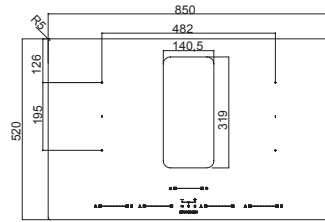

FLOW-IN PRO