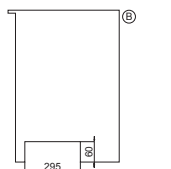

TEKNİK ÇİZİMLER DAVLUMBAZ ASPIRATÖR

FLOW-IN PRO X VTC