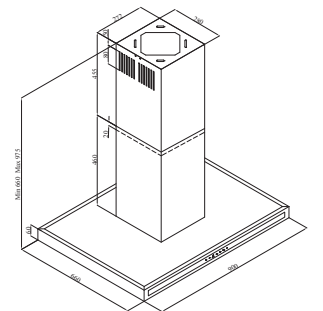

VENEZIA ISOLA