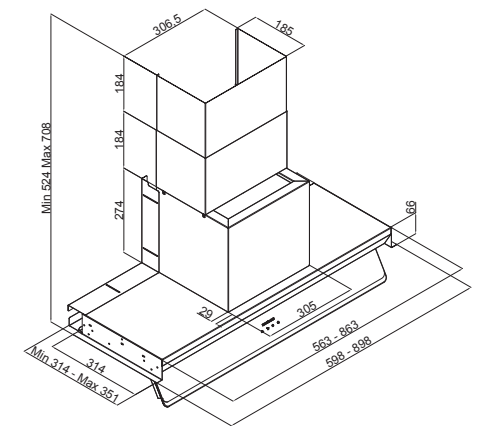

Renk

DROP KONTROL

Filtre sayesinde yoğun buhar oluşan durumlarda üründen yüzeye su damlamaz.

KARBON FİLTRE

Su buharı ile yağı havadan temizleyerek mutfağınza temiz hava sağlar. (Opsiyoneldir)

ŞERİT LED AYDINLATMA

Daha az enerji ile daha geniş alanı aydınlatmanızı sağlar.

OTOMATİK SENSÖR

Nem sensörü ile fonksiyonların otomatik çalışmasını sağlar.

Güçlü çekiş performansı ile yemek kokusunu hızla yok eder