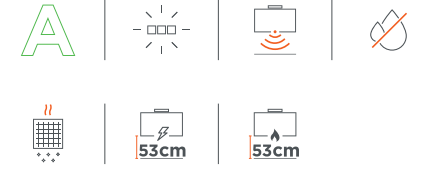

INSIDE

Tamamen kullanıcı odaklı bir tasarıma sahip olan Inside davlumbazlar, mutfak dolaplarının içine gizlenebilmesiyle fonksiyonel bir çözüm sunuyor. Bu özellik sayesinde geniş ya da dar alanlara uyarlanabilmesinin yanı sıra mutfakta tasarım bütünlüğünü de sağlayarak şık bir ambiyans yaratıyor.

INSIDE PRO

Teknik Data

Kategori	Yerleşik Davlumbaz
Ebat	60-90cm
Versiyon	Bacalı / Karbon Filtreli
Renk	Siyah - Inox

Performans Data

Max Performans	620 m³/h
Max Ses Seviyesi	64 dB(A)
Toplam Güç	218W (60cm) - 220W (90cm)
Filtre	Drop Control Filtre + Opsiyonel Karbon Filtre
Kontrol	3 Kademe (Dokunmatik)
Aydınlatma	1x8W (60cm) - 1x10W (90cm) Şerit LED
Baca Çıkışı	150mm / 120mm

* Üründe otomatik nem sensörü mevcuttur.